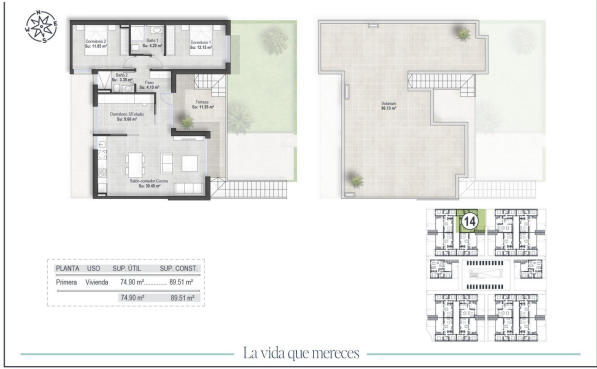

La vida que mereces